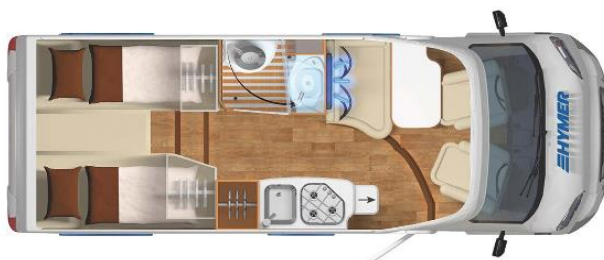

# Exsis T 474

Fiat Ducato 2.2 Multijet - 103 KW/140 PS

Gesamtlänge: 659 cm

Gesamtbreite: 222 cm

Gesamthöhe: 279 cm

Eigengewicht ohne SA: 2770 kg

Gesamtgewicht: 3500 kg

<b>Grundpreis</b>	<b>SFr.</b>	<b>91'310.00</b>
Möbeldekor: Tip Printed		
Stoffkombination: Korfu		
Aussenfarbe Fahrerhaus: Lanzarote Grau		
Aussenfarbe Aufbau: Crystal-Silver-Metallic	SFr.	2'960.00
9G Wandlerautomatik	SFr.	3'950.00
16" Leichtmetallräder (Schwarz)	SFr.	640.00
Volldigitales Cockpit mit integriertem 7" Display	SFr.	580.00
HYMER Panorama-Kurbeldachlüfter 80 x50 cm, doppeltverglast im Heck	SFr.	580.00
GFK Dachbeschichtung	SFr.	680.00
Schlafsystem mit Tellerfederrost für Heckbett(en)	SFr.	480.00
Automatische Gasflaschenumschaltanlage mit Crash Sensor und EisEx	SFr.	370.00
6 kW Gas-Warmflurheizung mit 10l Warmwasserboiler und 1.800 Watt Elektroheizstab	SFr.	580.00
Multimedia-Navigationssystem mit 9" Touchscreen inkl.	SFr.	3'160.00
Reisemobilsoftware, DAB+, Apple Car Play, Google Android		
Auto, Rückfahr-/ Servicekamera, Rückspiegelfunktion sowie HYMER Smart Control		
22" oder 32" TV-Halter	SFr.	370.00
Smart-Multimedia-Verkabelung Wohnraum DSP-Box inkl. Verkabelung T Wohnraum zu DSP-Box und Solar + SAT	SFr.	580.00
Zusatzpolster zwischen den Längseinzelbetten mit Aufstiegsleiter	SFr.	450.00
Zusatzpolster unter Einbeziehung des Fahrersitzes	SFr.	390.00
Fahrerassistenz-System inkl. Notbrems- & Spurhalteassistent, Verkehrszeichenerkennung, Ablendautomatik, Licht- und Regensensor	SFr.	1'080.00
Style-Paket	SFr.	580.00
Wohnkomfort Paket	SFr.	1'320.00
Transport Werk- Handelsplatz	SFr.	900.00
Homologationskosten	SFr.	160.00
<b>Verkaufspreis:</b>	<b>SFr.</b>	<b>111'120.00</b>

<b>Style- Paket</b>	<b>SFr.</b>	<b>580.00</b>
---------------------	-------------	---------------

Kühlergrill-Rahmen Schwarz Glanz  
LED-Tagfahrlicht  
Scheinwerfer mit schwarzem Rahmen  
Skid-Plate Schwarz Glanz