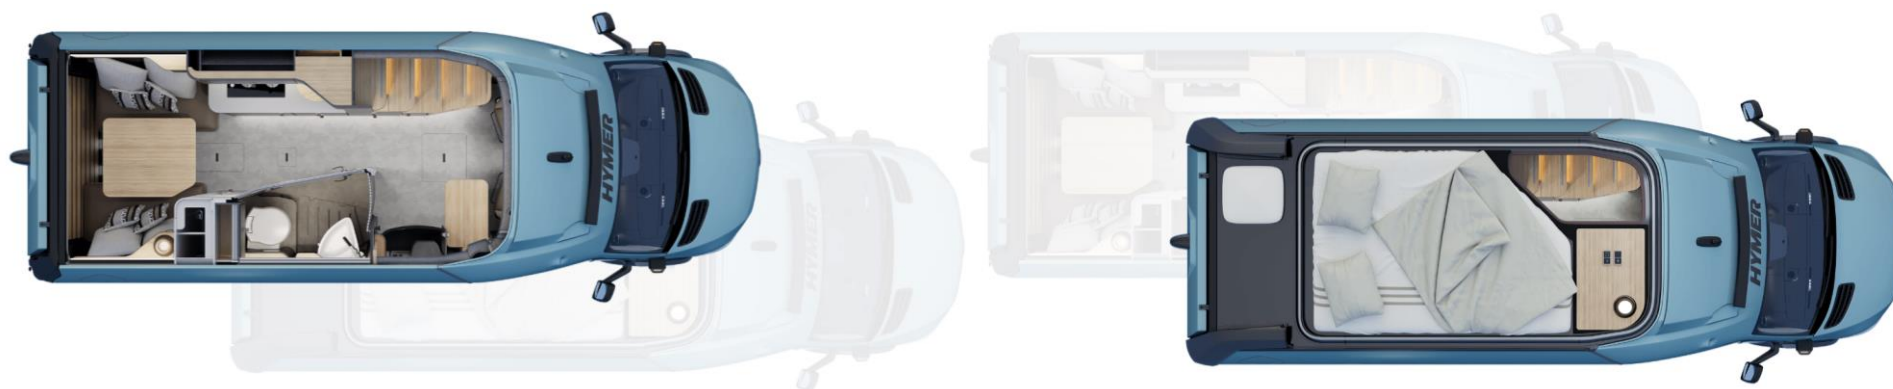

Hymmer Venture S

Mercedes-Benz Sprinter 4,1 t - 419 CDI - 141 KW/190 PS 4x4

Gesamtlänge: 645 cm
Gesamtbreite: 216 cm
Gesamthöhe: 307 cm
Eigengewicht: 3567 kg
Gesamtgewicht: 4100 kg
Sitzplätze: 2
Schlafplätze: 4
Frischwassertankkapazität: 120 L
Abwassertankkapazität: 100 L

Verkaufspreis: CHF 261'680.00

Außenfarbe Quellblau Metallic
Leder-/Stoffkombination Moreno

Grundpreis	CHF	228'630.00
1.800 W Elektroheizstab (für 6 kW Diesel-Warmluftheizung)	CHF	570.00
18" Leichtmetallräder Delta Beadlock (schwarz) mit Stollenbereifung (All-Terrain)	CHF	5'730.00
Außenfarbe Quellblau Metallic	CHF	8'610.00
Elektrischer Dachhaubenlüfter mit Funktion Zu- und Abluft bei Sitzgruppe	CHF	450.00
Gasanschluss in Staufach	CHF	190.00
HYMER Premium Fahrerhaus Soundsystem inkl. Subwoofer	CHF	840.00
Keramiktoilette	CHF	490.00
Komfort-Stützen hinten (2 Stück)	CHF	390.00
Kompakter Beamer inkl. Halterung für Multifunktionswand und Leinwand	CHF	1'280.00
Leder-/Stoffkombination Moreno	CHF	2'960.00
Markise 3 m elektrisch (12V) mit LED-Beleuchtung	CHF	1'970.00
SKOTTI Gasgrill inkl. Gasflaschen-Anschlussset	CHF	250.00
Sicherheitsschloss für Aufbautür	CHF	290.00
Sitzheizung und Lordosenstütze für Mercedes Benz Originalsitze	CHF	710.00
Toilettenentlüftung (geräuscharmer, stetiger Luftaustausch beim Spülen, kein Einsatz von zusätzlichen Toilettenchemikalien notwendig)	CHF	390.00
Unterflurklimaanlage Truma Saphir Compact 1.800 W	CHF	1'970.00
Fahrradträger schwenkbar	CHF	4'900.00
Homologationskosten	CHF	160.00
Transport vom Werk zum Handelsplatz	CHF	900.00
Verkaufspreis inkl. MwSt.	CHF	261'680.00