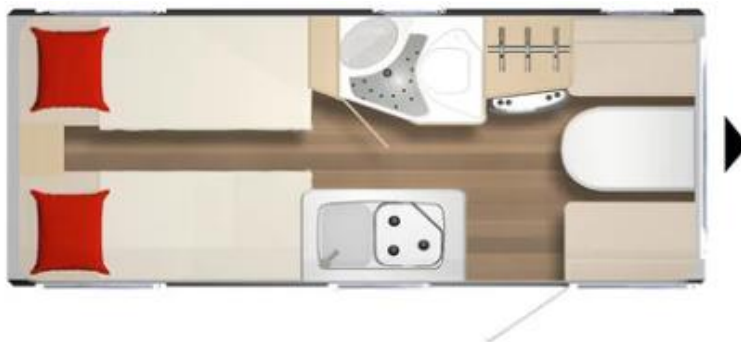

Premio Life 480 TL Brava

Gesamtlänge: 675 cm
Gesamtbreite: 212 cm
Gesamthöhe: 261 cm
Eigengewicht ohne SA: 930 kg
Gesamtgewicht: 1360 kg

Grundpreis

SFr. 19'520.00

Polstervariante: Manta Quito

Möbeldekor: Brava

Gewichtsvariante: 1360 kg

SFr. 270.00

Spannbetttuch für Festbetten

SFr. 120.00

Rollrost (Single-Twin-Bett)

SFr. 520.00

Leseleuchte im Schlafzimmer

SFr. 270.00