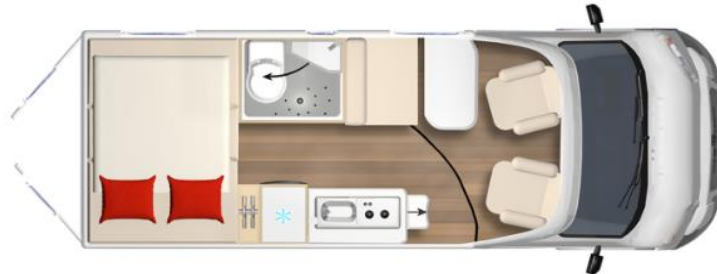

Eliseo C 602

Fiat Ducato Multijet 3 - 2.2 L - 140 PS

Gesamtlänge: 599 cm
Gesamtbreite: 208 cm
Gesamthöhe: 265 cm
Eigengewicht: 2850 kg
Gesamtgewicht: 3500 kg

Grundpreis:	SFr.	63'470.00
Möbeldekor: Bahia		
Stoffkombination: Genua Reef		
Fiat Ducato Multijet 3 - 2,2 L - 140 PS	SFr.	6'230.00
(Heavy Duty) inkl. Automatik		
Fiat Ducato Maxi-Fahrgestell 3.500 kg statt	SFr.	1'230.00
Light-Fahrgestell 3.300 kg		
LED Tagfahrlicht	SFr.	420.00
Rahmenfenster hinten links in Fahrtrichtung (inkl. Rollo)	SFr.	570.00
Sun-Roof mit Fliegenschutz und Verdunkelung	SFr.	1'800.00
Frontspoiler in Wagenfarbe lackiert	SFr.	450.00
Schlafdach in weiss	SFr.	5'290.00
Sonderausstattung-Pakete:		
Fiat - Safety Paket	SFr.	1'200.00
Fiat - Komfort Paket 2 mit 10 Zoll mit Touchscreen Bildschirm	SFr.	4'260.00
Active Paket Eliseo	SFr.	1'520.00
Eliseo Paket	SFr.	2'760.00
Fiat Technik & Design	SFr.	470.00
Winter Paket	SFr.	2'390.00
Transport Werk - Handelsplatz	SFr.	860.00
Ausstellungsfahrzeug-Rabatt	SFr.	-3'720.00
Verkaufspreis:	SFr.	89'200.00