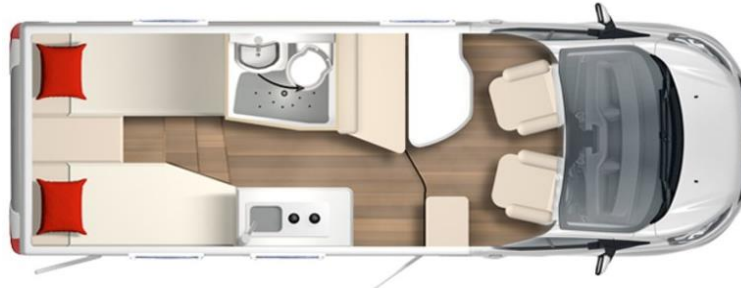

Lineo T 620 G

Ford 2,0 L EcoBlue 155 PS Automatikgetriebe

Gesamtlänge: 660 cm
Gesamtbreite: 220 cm
Gesamthöhe: 285 cm
Eigengewicht: 2765 kg
Gesamtgewicht: 3500 kg

Grundpreis:	SFr.	69'270.00
Möbeldekor: Brava		
Stoffkombination: Pacific Reef		
Ford 2,0 L BlueEco 155 PS Automatikgetriebe	SFr.	4'040.00
Sun-Roof (Aufstellbar, mit Verdunkelung und Fliegenschutz)	SFr.	910.00
Sonnenmarkise anthrazit 3,5m inkl. LED Beleuchtung	SFr.	1'360.00
Mittelsitzgruppe umbaubar zu Bett	SFr.	520.00
Fahrerhausverdunkelung, Front und Seitenscheiben	SFr.	710.00
Zusatzpolster Umbau Einzellbetten zu Doppelbett	SFr.	210.00
Sonderausstattung:		
Winterpaket	SFr.	2'880.00
Lineo T - Ausstattungspaket	SFr.	3'430.00
Ford Transit - Ausstattungspaket		1'710.00
Active Paket Ford Lineo T	SFr.	2'030.00
Transport Werk - Handelsplatz	SFr.	860.00
Ausstellungsfahrzeug-Rabatt	SFr.	-11'030.00
Verkaufspreis:	SFr.	76'900.00

Sonderausstattung Lineo T 620 G

Winterpaket:

SFr. 2'880.00

Heizung, Gas Truma Combi 6 E
Fußbodenerwärmung elektrisch
Abwassertank und Entleerung isoliert und beheizt
Sitzheizung Fahrer und Beifahrer

Lineo T - Ausstattungspaket:

SFr. 3'430.00

Airbag Beifahrer
Rahmenfenster
Aufbautür Premium inkl. Zentralverriegelung
Fahrer- und Aufbautür, Fenster,
Fliegenschutzrollo und Ladestation für Homelight
Pilotensitze mit Armlehnen, Polster
bezogen wie Wohnraum
Dachhaube im Wohnbereich mit Verdunkelungsrollo
und Fliegenschutz
Elektrische Einstiegsstufe, ausfahrbar
Garagenklappe in Fahrtrichtung links
Steckdosen 230 V
Lichtpaket