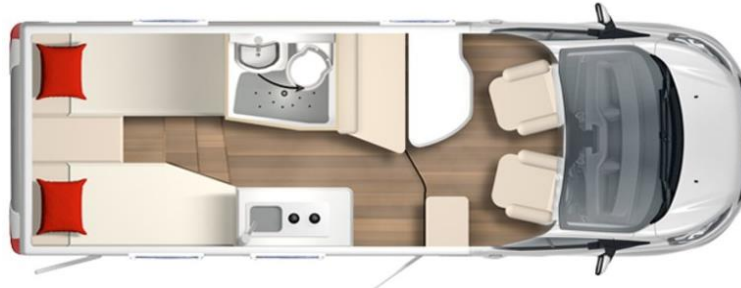

Lineo T 620 G

Ford 2,0 L EcoBlue 155 PS Automatikgetriebe

Gesamtlänge: 660 cm
Gesamtbreite: 220 cm
Gesamthöhe: 285 cm
Eigengewicht: 2765 kg
Gesamtgewicht: 3500 kg

Grundpreis:	SFr.	69'270.00
Möbeldekor: Brava		
Stoffkombination: Amaro Reef		
Ford 2,0 L EcoBlue 155 PS - 3500 kg Automatik	SFr.	4'040.00
Bi- Xenon-Scheinwerfer mit statischem Kurvenlicht mit LED Tagfahrlicht	SFr.	1'250.00
Sun-Roof (Aufstellbar, mit Verdunkelung und Fliegenschutz)	SFr.	910.00
Zusatzpolster Umbau Einzelbetten zu Doppelbett	SFr.	210.00
Mittelsitzgruppe umbaubar zu Bett	SFr.	520.00
Halterung für Flachbildschirm	SFr.	170.00
Vorbereitung Klima, SAT, Solar	SFr.	150.00
Abwassertank beheizt durch Heizspirale	SFr.	220.00
Heizung, Gas Truma Combi 6 E	SFr.	720.00
Fahrerhausverdunkelung	SFr.	710.00
Sonderausstattung:		
Lineo T - Ausstattungspaket	SFr.	3'430.00
Ford Transit - Ausstattungspaket	SFr.	1'710.00
Active Paket Ford Lineo T	SFr.	2'030.00
Transport Werk - Handelsplatz	SFr.	860.00
Ausstellungsfahrzeug-Rabatt	SFr.	-11'300.00
Verkaufspreis:	SFr.	74'900.00

Sonderausstattung Lineo T 620 G

Lineo T - Ausstattungspaket:

SFr.

3'050.00

Airbag Beifahrer
Rahmenfenster
Aufbautür Premium inkl. Zentralverriegelung
Fahrer- und Aufbautür, Fenster,
Fliegenschutzrollo und Ladestation für Homelight
Pilotensitze mit Armlehnen, Polster
bezogen wie Wohnraum
Dachhaube im Wohnbereich mit Verdunkelungsrollo
und Fliegenschutz
Elektrische Einstiegsstufe, ausfahrbar
Garagenklappe in Fahrtrichtung links
Steckdosen 230 V
Lichtpaket