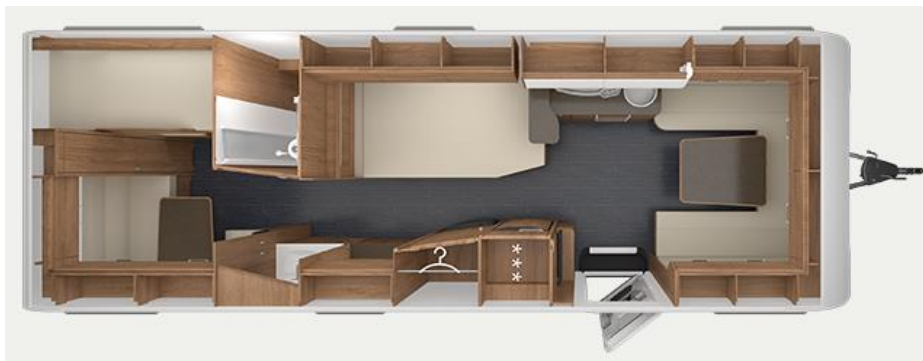

## Da Vinci 700 KD

Gesamtlänge: 948 cm  
 Gesamtbreite: 250 cm  
 Gesamthöhe: 265 cm  
 Eigengewicht ohne SA: 2000 kg  
 Gesamtgewicht: 2760 kg

<b>Grundpreis:</b>	<b>SFr.</b>	<b>43'100.00</b>
Polstervariante: Sunny Meadow		
Möbeldekor: Camergue Oak		
Auflastung auf 2760 kg	SFr.	751.00
Dachhaube 70x50 cm, mit Insektenschutz und Verdunkelung	SFr.	575.00
AL-KO Safety Compact	SFr.	89.00
21.5" Smart TV-Gerät mit HD-Tuner	SFr.	1'022.00
TV-Halter für Flachbildschirm	SFr.	246.00
Fernanzeige DuoC (Eis Ex integriert)	SFr.	222.00
Truma MonoControll CS Inkl. Gasfilter	SFr.	433.00
Gaswarner	SFr.	297.00
Elektrische Fussbodenwärmung	SFr.	1'196.00
City-Wasseranschluss	SFr.	435.00
Truma Ultraheat	SFr.	504.00
Apothekerauszug	SFr.	438.00
Etagenbett (2-Fach) inkl. Garagentüre 100x120 cm mit Rahmenfenster, Verdunkelung und Insektenschutz	SFr.	738.00
Ambiente-Paket DA VINCI:	SFr.	532.00
Premium Exterieur-Paket-Tandemachser:	SFr.	1'935.00
Premium Interieur-Paket II:	SFr.	944.00
Styling-Paket TABBERT:	SFr.	720.00
Transport Werk- Handelsplatz	SFr.	1'200.00
<b>Preisnachlass Ausstellungsfahrzeug</b>	<b>SFr.</b>	<b>-17'877.00</b>
<b>Verkaufspreis</b>	<b>SFr.</b>	<b>37'500.00</b>

## Da Vinci 700 KD

<b>Ambiente-Paket DA VINCI:</b> Vorzeltleuchte mit Bewegungsmelder Beleuchtete Einstiegsstufe Rollenhalter an Küchenrückwand Ambientebeleuchtung	<b>SFr.</b>	<b>532.00</b>
<b>Premium Exterior-Paket-Tandemachser:</b> Deichselabdeckung AL-KO Big Foot 17" Leichtmetallfelgen – Tandemachser, Weiß-Glanzpoliert im exklusiven TABBERT Design	<b>SFr.</b>	<b>382.00</b>
<b>Premium Interieur-Paket II:</b> Insektenschutztür Füllstandsanzeige für Frischwassertank Deko-Paket Schlafen: 2 Kissen und 2 Decken im Schlafbereich TABBERT Komfort Schlafsystem mit WaterGEL-Matratze	<b>SFr.</b>	<b>944.00</b>
<b>Styling-Paket TABBERT:</b> Gürtelleiste Silber/Chrom (einfach) Fender im Bug Fender im Heck	<b>SFr.</b>	<b>720.00</b>