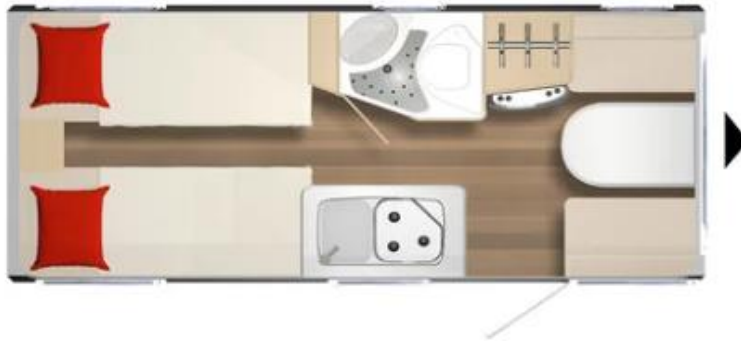

# Premio Life 480 TL Brava

Gesamtlänge: 675 cm  
 Gesamtbreite: 212 cm  
 Gesamthöhe: 261 cm  
 Eigengewicht ohne SA: 930 kg  
 Gesamtgewicht: 1360 kg

<b>Grundpreis</b>	<b>SFr.</b>	<b>19'520.00</b>
Polstervariante: Manta Quito		
Möbeldekor: Brava		
Auflastung auf 1360 kg	SFr.	270.00
Rollrost (Single-Twin-Bett)	SFr.	520.00
Leseleuchte Sitzsgruppe und Schlafzimmer	SFr.	270.00
<b>Premio Life Paket 1</b>	SFr.	740.00
Ersatzradhalterung im Gaskasten		
Stoßdämpfer		
Serviceklappe (Grundrissabhängig)		
Wassertank 44 Liter, fest installiert		
Sicherheitskupplung		
<b>Premio Life Paket 2</b>	SFr.	1'410.00
Fliegenschutz für Eingangstür		
Dachfenster 50 x 70 cm anstelle Dachhaube 40 x 40 cm		
Umluftanlage 230 V		
Elektrischer Warmwasseraufbereiter mit 5 Liter Wasserinhalt, 300 W		
Transport Werk- Handelsplatz:	SFr.	860.00
<b>Ausstellungsfahrzeug Rabatt</b>	SFr.	-1'690.00
<b>Verkaufspreis</b>	<b>SFr.</b>	<b>21'900.00</b>